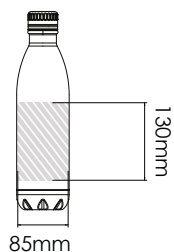

## Impression photo

Nova 1000

Nova 750

Nova 500

Nova 260

Surface d'impression

**Spécification**  
d'impression:

- ▶ Mode de couleur CMYK
- ▶ Fichier vectorisé de préférence
- ▶ Résolution de l'image en 300dpi