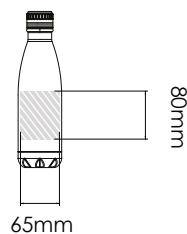

## Impression photo

Nova 1000

Nova 750

Nova 500

Nova 260

Surface d'impression

**Spécification**  
d'impression:

- ▶ Mode de couleur CMYK
- ▶ Fichier vectorisé de préférence
- ▶ Résolution de l'image en 300dpi