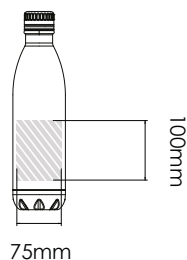

## Impression photo

Nova 1000

Nova 750

Nova 500

Nova 260

Surface d'impression

**Spécification**  
d'impression:

- ▶ Mode de couleur CMYK
- ▶ Fichier vectorisé de préférence
- ▶ Résolution de l'image en 300dpi