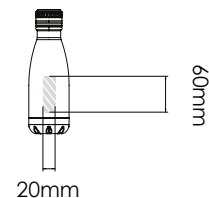

## Impression photo

Nova 1000

Nova 750

Nova 500

Nova 260

Surface d'impression

**Spécification**  
d'impression:

- ▶ Mode de couleur CMYK
- ▶ Fichier vectorisé de préférence
- ▶ Résolution de l'image en 300dpi