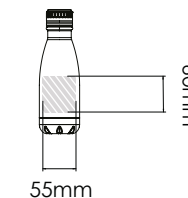

## Impression photo

Nova 1000

Nova 750

Nova 500

Nova 260

Surface d'impression

**Spécification**  
d'impression:

- ▶ Mode de couleur CMYK
- ▶ Fichier vectorisé de préférence
- ▶ Résolution de l'image en 300dpi