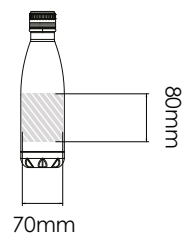

## Impression photo

Nova 1000

Nova 750

Nova 500

Nova 260

Surface d'impression

**Spécification**  
d'impression:

- ▶ Mode de couleur CMYK
- ▶ Fichier vectorisé de préférence
- ▶ Résolution de l'image en 300dpi