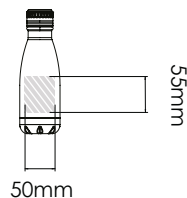

## Impression photo

Nova 1000

Nova 750

Nova 500

Nova 260

Surface d'impression

**Spécification**  
d'impression:

- ▶ Mode de couleur CMYK
- ▶ Fichier vectorisé de préférence
- ▶ Résolution de l'image en 300dpi