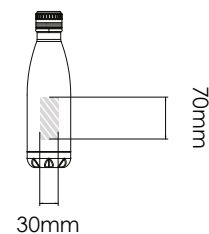

## Impression photo

Nova 1000

Nova 750

Nova 500

Nova 260

Surface d'impression

**Spécification**  
d'impression:

- ▶ Mode de couleur CMYK
- ▶ Fichier vectorisé de préférence
- ▶ Résolution de l'image en 300dpi