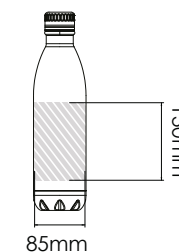

## Impression photo

Nova 1000

Nova 750

Nova 500

Nova 260

Surface d'impression

**Spécification**  
d'impression:

- ▶ Mode de couleur CMYK
- ▶ Fichier vectorisé de préférence
- ▶ Résolution de l'image en 300dpi