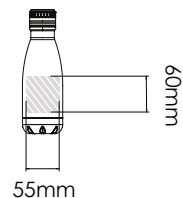

## Impression photo

Nova 1000

Nova 750

Nova 500

Nova 260

Surface d'impression

**Spécification**  
d'impression:

- ▶ Mode de couleur CMYK
- ▶ Fichier vectorisé de préférence
- ▶ Résolution de l'image en 300dpi